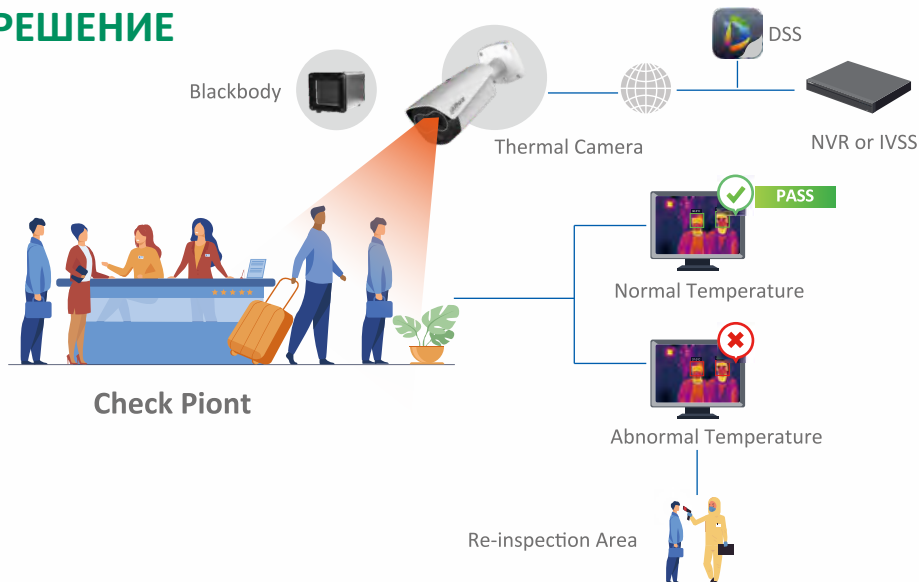

РЕШЕНИЕ

ЦЕНОВО ПРЕДЛОЖЕНИЕ

Комплект 1x TPC-BF3221-T камера и 1x JQ-D70Z термодатчик, захранване, окабеляване, система за окачване

17 070 лв.

Инсталация на място при клиента

495 лв.

Обучение за работа със системата

безплатно

Техническо обслужване 1 г. - 8x5

995 лв.

ДОПЪЛНИНИЯ И АКСЕСОАРИ

1x NVR5216-8P-I Dahua Smart NVR
работи с до 4 камери разпознаващи лица

2 190 лв.

1x IVSS7008-1I Dahua Smart NVR
работи с до 8 камери разпознаващи лица

3 630 лв.

1x DAHUA DSS Pro-Base Software License

1 260 лв.

1x Монитор 23,8" FHD 1920x1080 IPS

229 лв.

1x Телевизор 40" FHD 1920x1080 IPS

599 лв.

1x Свободно стояща, подвижна стойка за телевизор

329 лв.

СРОК НА ДОСТАВКА: 3-4 СЕДМИЦИ

Посочените цени са без ДДС!